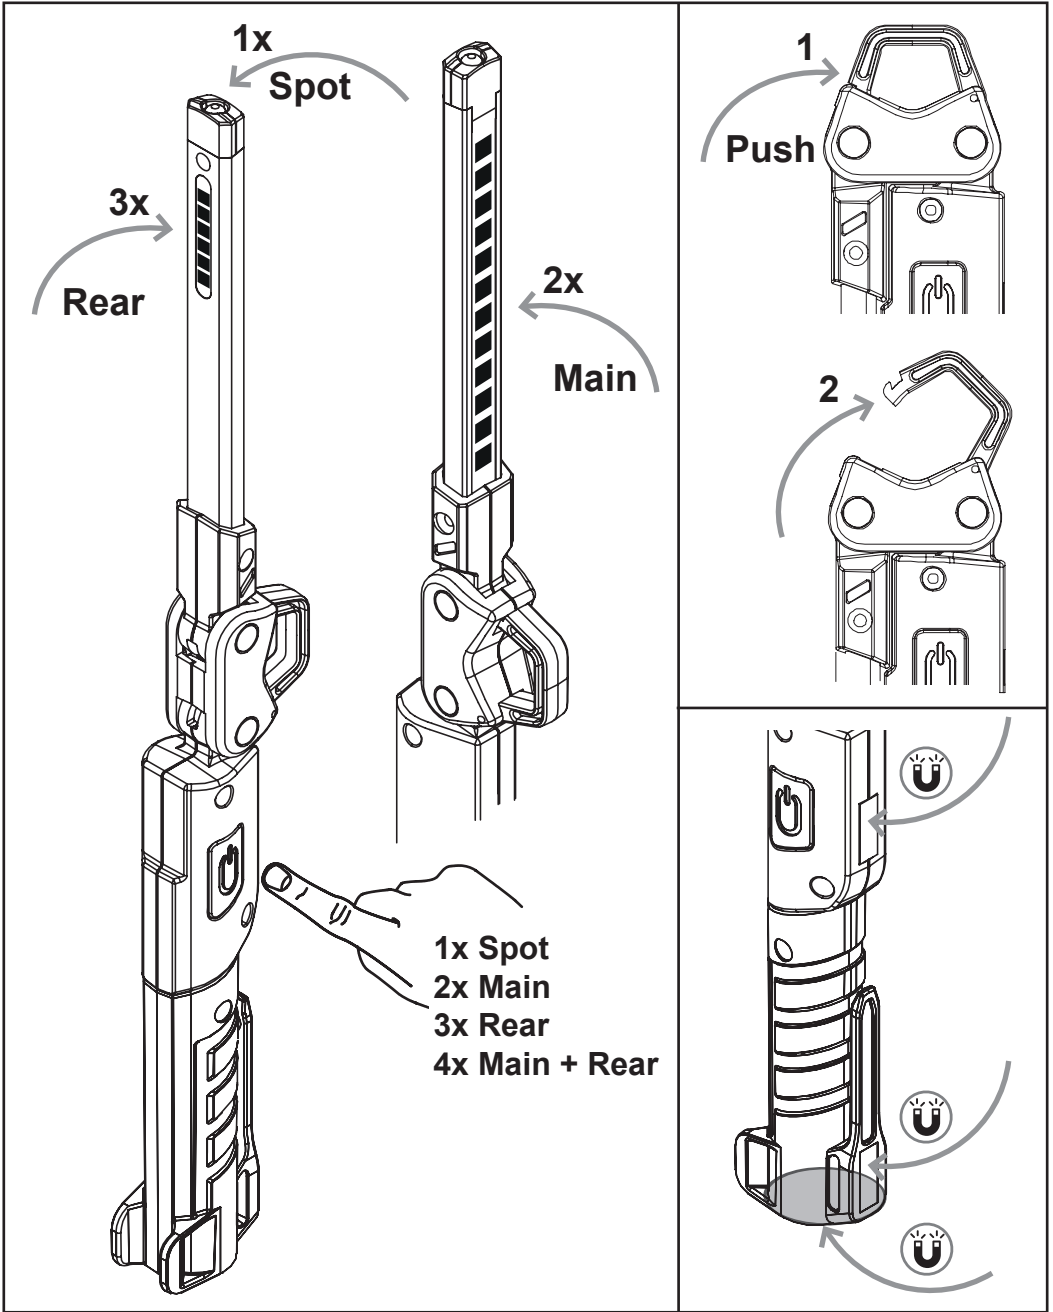

Hugo Brennenstuhl GmbH & Co. KG · Seestraße 1-3 · D-72074 Tübingen

lectra technik ag · Blegistrasse 13 · CH-6340 Baar

H. Brennenstuhl S.A.S. · 4 rue de Bruxelles · F-67170 Bernolsheim

Brennenstuhl UK Ltd. · No 1 Royal Exchange · London EC3V 3DG, UK

www.brennenstuhl.com

service.brennenstuhl.com

0534333/424