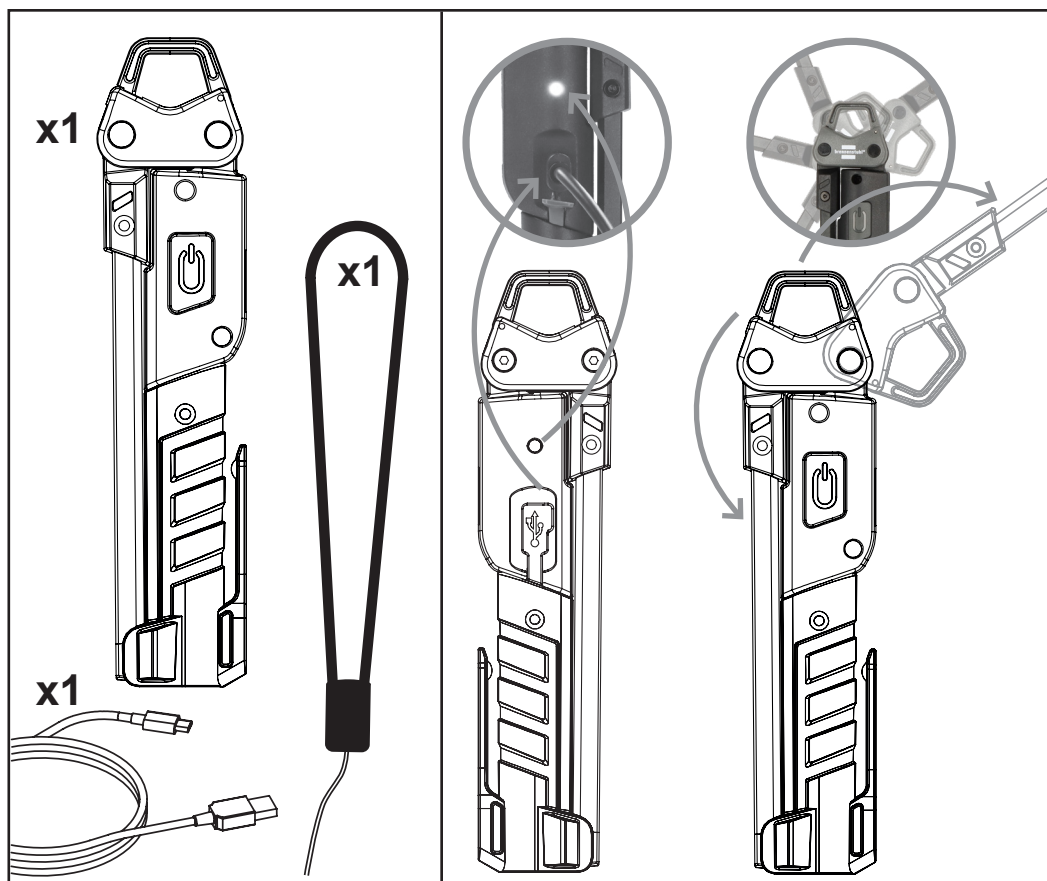

brennenstuhl®

Scannen für detaillierte Anleitung

Scan for detailed guide

Scanner la notice d'utilisation détaillée

Scan voor gedetailleerde handleiding

DE Kurzanleitung	CZ Rychlý průvodce	SK Rýchly sprievodca
EN Quick guide	HU Gyorstalpaló útmutató	SI Kratek vodnik
FR Guide de configuration rapide	RU Краткое руководство	LT Trumpasis vadovas
NL Snelle handleiding	TR Çabuk kılavuz	LV Ātrā rokasgrāmata
IT Guida veloce	FI Pikaopastus	RO Ghid de scurtă durată
SE Instruktionsguide	GR Γρήγορος οδηγός	BG Бързо ръководство
ES Instrucciones rápidas	PT Guia depressa	
PL Skrócony przewodnik	EE Kiire juhend	

Akku LED Handleuchte HL 400 AC