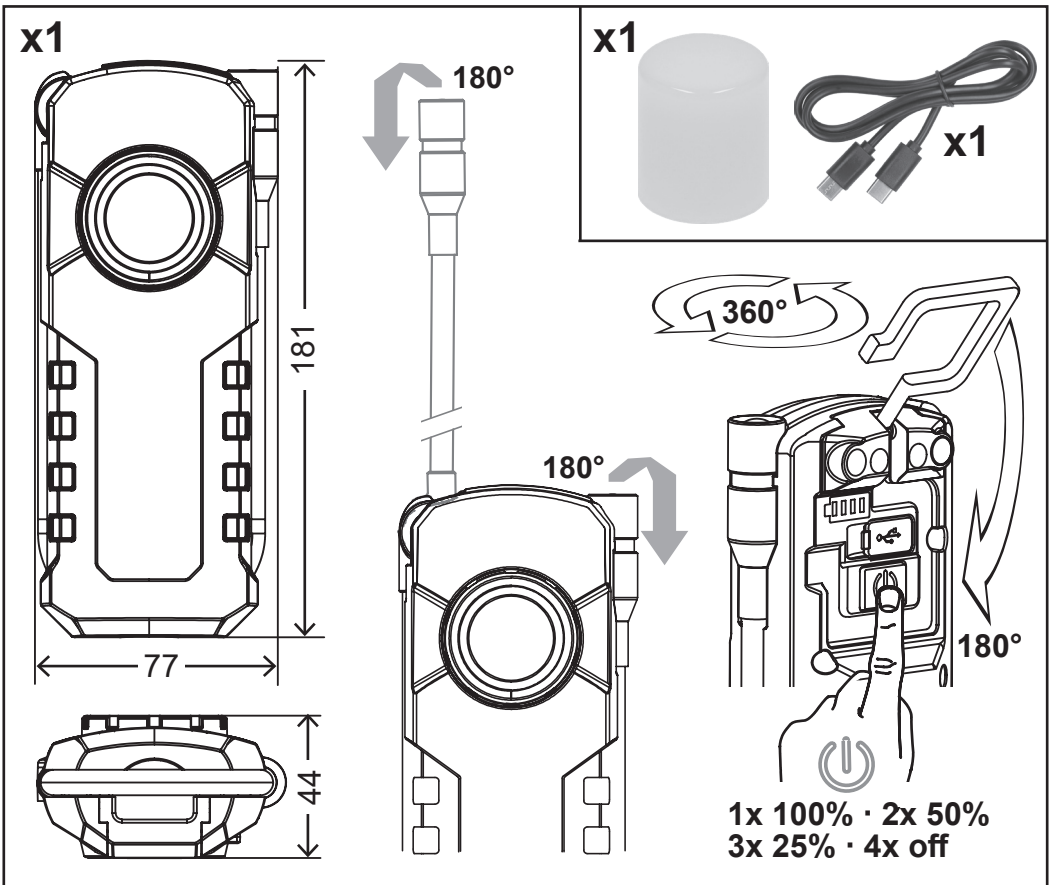

brennenstuhl®

Scannen für detaillierte Anleitung
Scan for detailed guide
Scanner la notice d'utilisation détaillée
Scan voor gedetailleerde handleiding

DE Kurzanleitung	HU Gyorstalpaló útmutató	LT Trumpasis vadovas
EN Quick guide	RU Краткое руководство	LV Ātrā rokasgrāmata
FR Guide de configuration rapide	TR Çabuk kılavuz	HR Vodič za brzi početak
NL Snelle handleiding	FI Pikaopastus	RO Ghid de scurtă durată
IT Guida veloce	GR Γρήγορος οδηγός	BG Бързо ръководство
SE Instruktionsguide	PT Guia depressa	DK Hurtig guide
ES Instrucciones rápidas	EE Kiire juhend	NO Hurtigveiledning
PL Skrócony przewodnik	SK Rýchly sprievodca	UA Короткий посібник
CZ Rychlý průvodce	SI Kratak vodnik	AR دليل الإرشادات السريعة

HL 1000 ACW