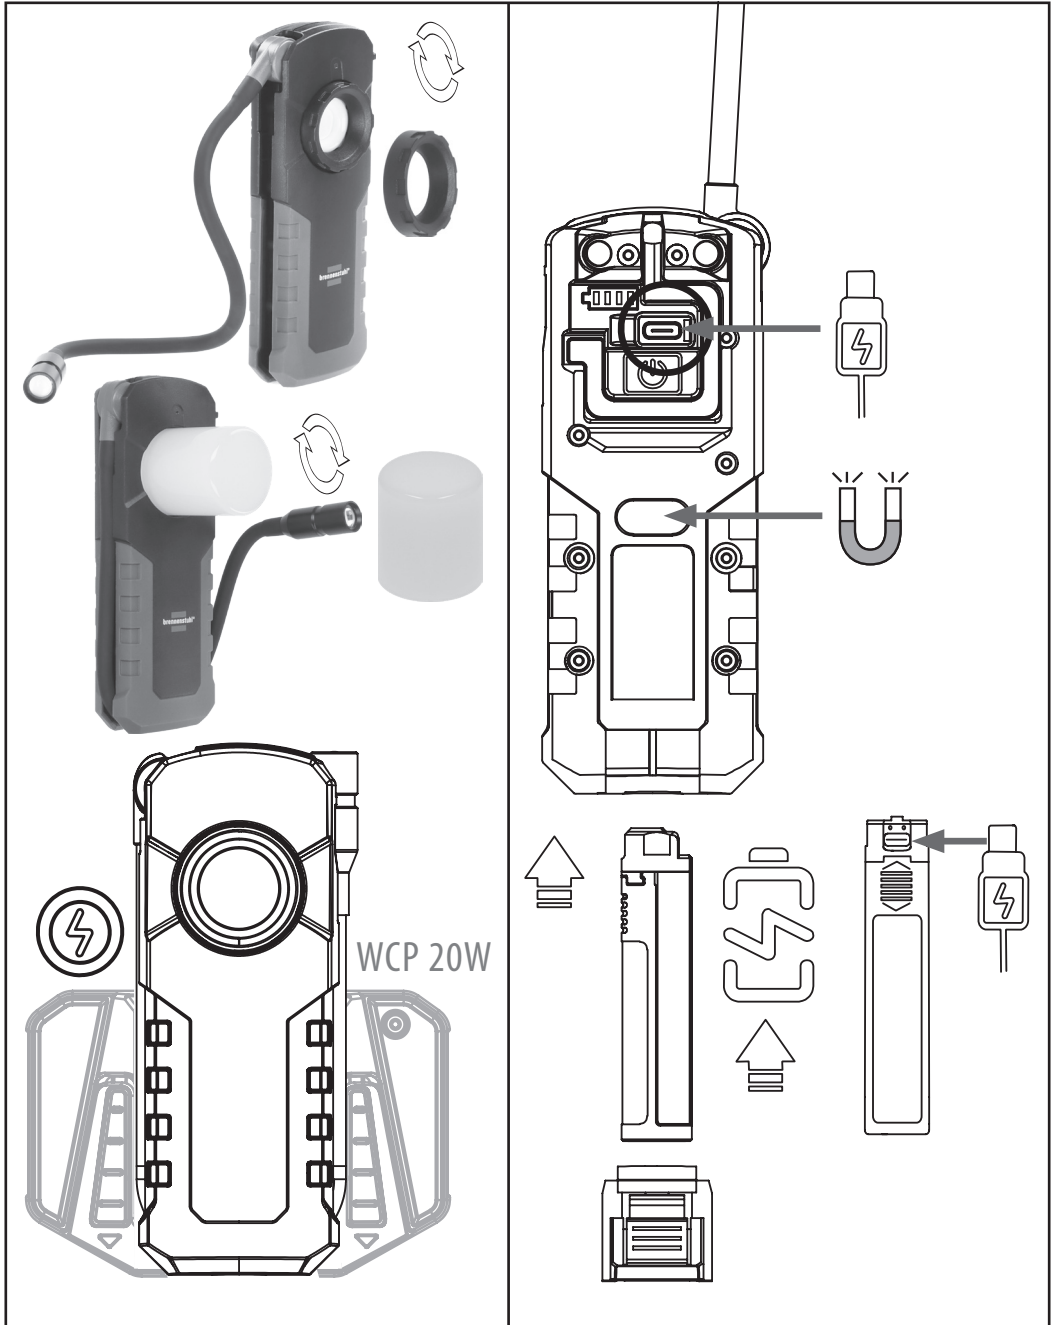

Hugo Brennenstuhl GmbH & Co. KG · Seestraße 1-3 · D-72074 Tübingen

lectra technik ag · Blegistrasse 13 · CH-6340 Baar

H. Brennenstuhl S.A.S. · 4 rue de Bruxelles · F-67170 Bernolsheim

Brennenstuhl UK Ltd. · No 1 Royal Exchange · London EC3V 3DG, UK

www.brennenstuhl.com

service.brennenstuhl.com

0534488/2024